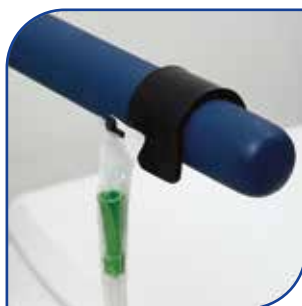

Katetripidike
Tuotenro SC10538
Katetripidike ja putki
Tuotenro SC10540