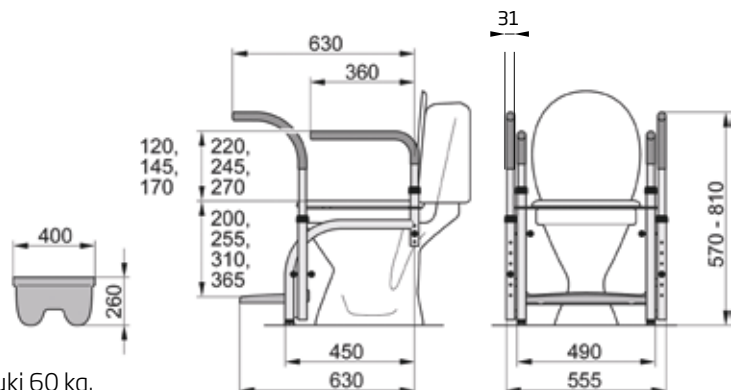

- Sivuilla taivutetut käsituet, joiden väli vaihtoehtoisesti joko 350 tai 500 mm
- Jalkatuki
- Edessä tukikahvat
- Tukiratkaisun runko ja istuinosa kannella

- Sivuilla taivutetut käsituet, joiden väli vaihtoehtoisesti joko 350 tai 500 mm
- Edessä tukikahvat
- Tukiratkaisun runko ja istuinosa kannella
- Tukitanko, jalkatuen asennusmahdollisuus

- Sivuilla eteen taivutetut käsituet, joiden väli 425 mm
- Jalkatuki
- Tukiratkaisun runko ja istuinosa kannella

- Sivuilla eteen taivutetut käsituet, joiden väli 425 mm
- Tukiratkaisun runko ja istuinosa kannella
- Tukitanko, jalkatuen asennusmahdollisuus

- Sivuilla taivutetut, lyhyet käsituet, joiden väli vaihtoehtoisesti joko 350 tai 500 mm
- Jalkatuki
- Tukiratkaisun runko ja istuinosa kannella

- Sivuilla taivutetut, lyhyet käsituet, joiden väli vaihtoehtoisesti joko 350 tai 500 mm
- Jalkatuki
- Edessä tukikahvat
- Tukiratkaisun runko ja istuinosa kannella

Osat:

Tukiratkaisun runko
Istuinosa (vakio)
Suora käsituki, pari
Taivutettu käsituki, pari
Eteen taivutettu käsituki, pari
Taivutettu käsituki, lyhyt, pari
Tukikahvat eteen, pari
Jalkatuki
Tukirauta jalkatuen tilalle

Tuotenro:

SC10002
SC10041
SC10052
SC10053
SC10051
SC10084
SC10054
SC10039
SC10038

Enimmäiskuorma: Käsituet 130 kg, tukikahvat 130 kg, jalkatuki 60 kg. CE-merkintä.