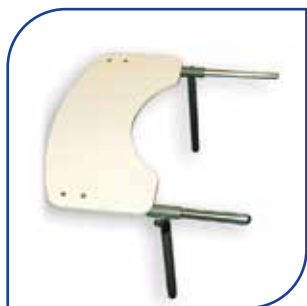

Osat:

Tukiratkaisun runko
Istuinosa (vakio)
Suora käsituki, pari
Taivutettu käsituki, pari
Eteen taivutettu käsituki, pari
Taivutettu käsituki, lyhyt, pari
Tukikahvat eteen, pari
Jalkatuki
Tukirauta jalkatuen tilalle

Tuotenro:

SC10002
SC10041
SC10052
SC10053
SC10051
SC10084
SC10054
SC10039
SC10038

Enimmäiskuorma: Käsituet 130 kg, tukikahvat 130 kg, jalkatuki 60 kg. CE-merkintä.

LISÄVARUSTEET

Pöytälevy
Tuotenro SC10126
600 x 315 mm

Pöytälevy
Tuotenro SC10127
600 x 315 mm

Pidennysosa runkoon
Tuotenro SC10087
Korotus 65 mm.
Myydään pareittain.

WC:n istuinosa kannella
Tuotenro SC10041
Sisämitat L 225 mm
P 273 mm

RIK-istuinlevy
Tuotenro SC10542
L 170 mm, P 340 mm