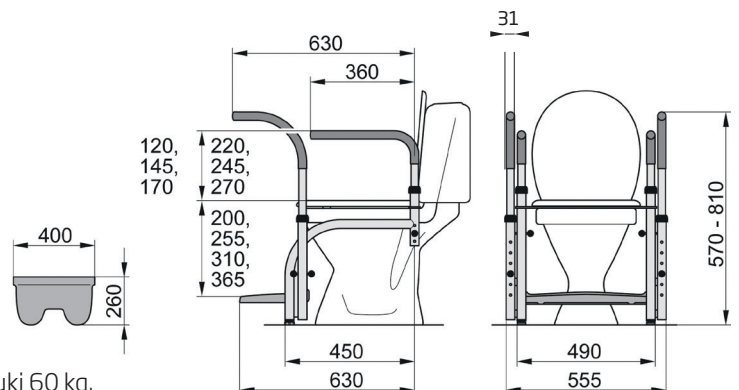

- Sivuilla taivutetut käsituet, joiden väli vaihtoehtoisesti joko 350 tai 500 mm
- Jalkatuki
- Edessä tukikahvat
- Tukiratkaisun runko ja istuinosa kannella

- Sivuilla taivutetut käsituet, joiden väli vaihtoehtoisesti joko 350 tai 500 mm
- Edessä tukikahvat
- Tukiratkaisun runko ja istuinosa kannella
- Tukitanko, jalkatuen asennusmahdollisuus

- Sivuilla eteen taivutetut käsituet, joiden väli 425 mm
- Jalkatuki
- Tukiratkaisun runko ja istuinosa kannella

- Sivuilla eteen taivutetut käsituet, joiden väli 425 mm
- Tukiratkaisun runko ja istuinosa kannella
- Tukitanko, jalkatuen asennusmahdollisuus

- Sivuilla taivutetut, lyhyet käsituet, joiden väli vaihtoehtoisesti joko 350 tai 500 mm
- Jalkatuki
- Tukiratkaisun runko ja istuinosa kannella

- Sivuilla taivutetut, lyhyet käsituet, joiden väli vaihtoehtoisesti joko 350 tai 500 mm
- Jalkatuki
- Edessä tukikahvat
- Tukiratkaisun runko ja istuinosa kannella

Osat:

Tukiratkaisun runko
Istuinosa (vakio)
Suora käsituki, pari
Taivutettu käsituki, pari
Eteen taivutettu käsituki, pari
Taivutettu käsituki, lyhyt, pari
Tukikahvat eteen, pari
Jalkatuki
Tukirauta jalkatuen tilalle

Tuotenro:

SC10002
SC10041
SC10052
SC10053
SC10051
SC10084
SC10054
SC10039
SC10038

Enimmäiskuorma: Käsituet 130 kg, tukikahvat 130 kg, jalkatuki 60 kg. CE-merkintä.