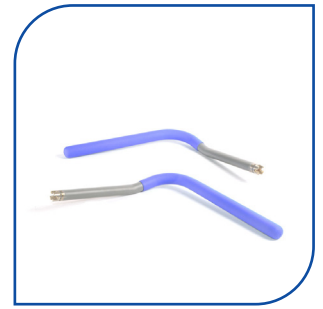

OSAT

Tukiratkaisun runko
Tuotenro SC10002

Istuinosa (vakio)
Tuotenro SC10041

Suora käsituki, pari
Tuotenro SC10052

Taivutettu käsituki, pari
Tuotenro SC10053

Eteen taivutettu käsituki, pari
Tuotenro SC10051

Taivutettu käsituki, lyhyt, pari
Tuotenro SC10084

Tukikahvat eteen, pari
Tuotenro SC10054

Jalkatuki
Tuotenro SC10039

Tukirauta jalkatuen tilalle
Tuotenro SC10038

Tukikahvojen asennusputki
Tuotenro SC10031

Lukkotappi
Tuotenro SC10008

Lukkopallo
Tuotenro SC10009

Jalkatulppa, muovia
Tuotenro SC10057

Sovitinpala
Tuotenro SC10058

WC-istuinosan asennusosat
Tuotenro SC10099

KORPINEN

- A PART OF AddLife