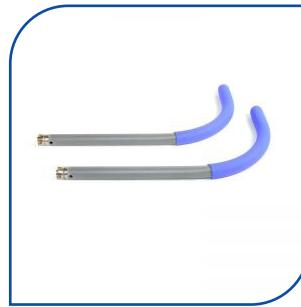

OSAT

Tukiratkaisun runko
Tuotenro SC10002

Istuinosa (vakio)
Tuotenro SC10041

Suora käsituki, pari
Tuotenro SC10052

Taivutettu käsituki, pari
Tuotenro SC10053

Eteen taivutettu käsituki, pari
Tuotenro SC10051

Taivutettu käsituki, lyhyt, pari
Tuotenro SC10084

Tukikahvat eteen, pari
Tuotenro SC10054

Jalkatuki
Tuotenro SC10039

Tukirauta jalkatuen tilalle
Tuotenro SC10038

Tukikahvojen asennusputki
Tuotenro SC10031

Lukkotappi
Tuotenro SC10008

Lukkopallo
Tuotenro SC10009

Jalkatulppa, muovia
Tuotenro SC10057

Sovitinpala
Tuotenro SC10058

WC-istuinosan asennusosat
Tuotenro SC10099

KORPINEN

- A PART OF AddLife